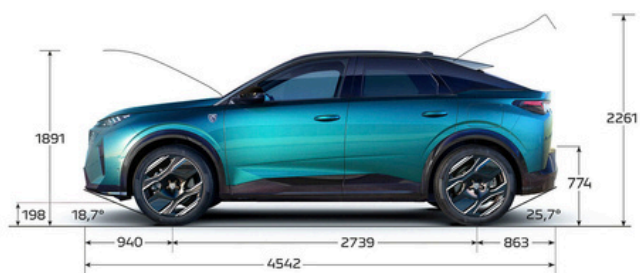

الجيل الجديد من سيارات SUV

أدخل إلى عالم حيث تلتقي الأناقة بالابتكار. تتميز سيارة 3008 الجديدة كليًا بتصميم مذهل لسيارة SUV تلفت الأنظار عند كل منعطف. مع الجيل التالي من PEUGEOT Panoramic i-Cockpit® ، ستختبر متعة قيادة غير مسبوقة. إنها ليست مجرد سيارة SUV؛ إنها تعبير عن الأناقة والرقي. هل أنت مستعد للارتقاء برحلتك؟ دع المغامرة تبدأ!

(-) Not Available (S) Standard

DIMENSIONS

A	738,5
B	600
C1	854
E	925
E1	1030
E2	589
E4	779
F	921,5
G	884,6
H	469,6
I	468
J	1452
K	1492,5
L	1428,6
M	1464

520 L

1,480 L

EXTERIOR COLORS

Obsession Blue

Nera Black