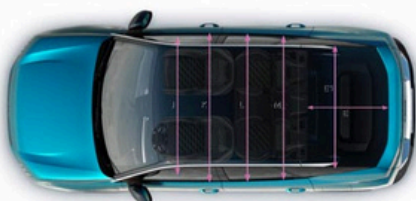

DIMENSIONS