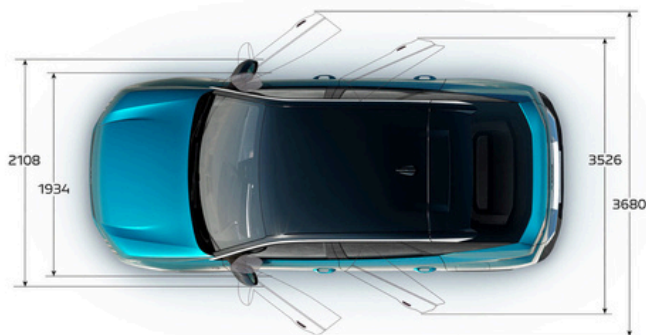

(-) Not Available (S) Standard

DIMENSIONS

A	738,5
B	600
C1	854
E	925
E1	1030
E2	589
E4	779
F	921,5
G	884,6
H	469,6
I	468
J	1452
K	1492,5
L	1428,6
M	1464

520 L

1,480 L

EXTERIOR COLORS

Obsession Blue

Nera Black