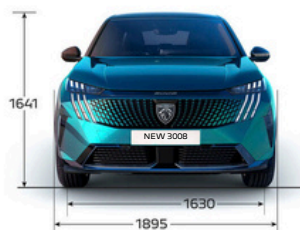

(-) Not Available (S) Standard

DIMENSIONS

A	738,5
B	600
C1	854
E	925
E1	1030
E2	589
E4	779
F	921,5
G	884,6
H	469,6
I	468
J	1452
K	1492,5
L	1428,6
M	1464

520 L

1,480 L

EXTERIOR COLORS

Obsession Blue

Nera Black